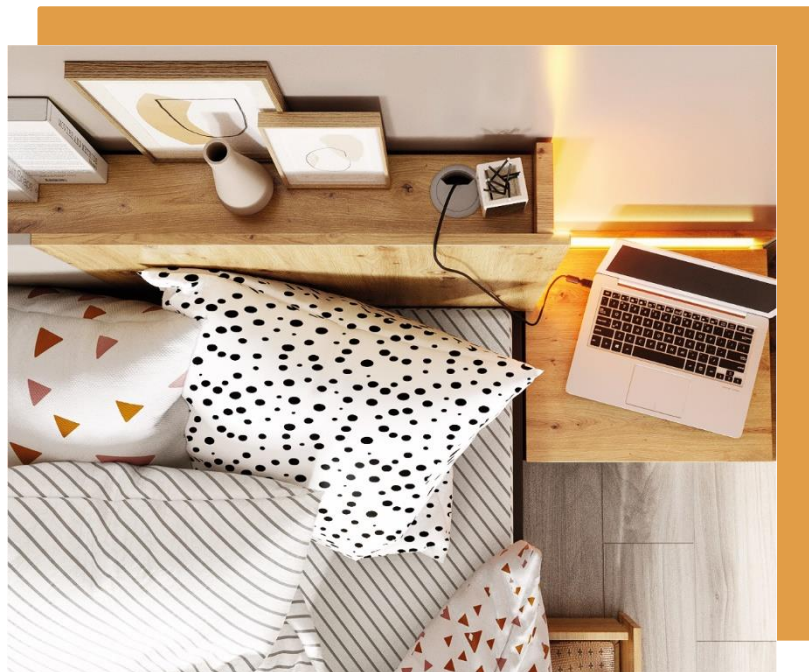

PROPOZYCJA KOLORYSTYKI WNĘTRZA

Dodatki w kolorze

zielonym, beżowym, morelowym i różowym.