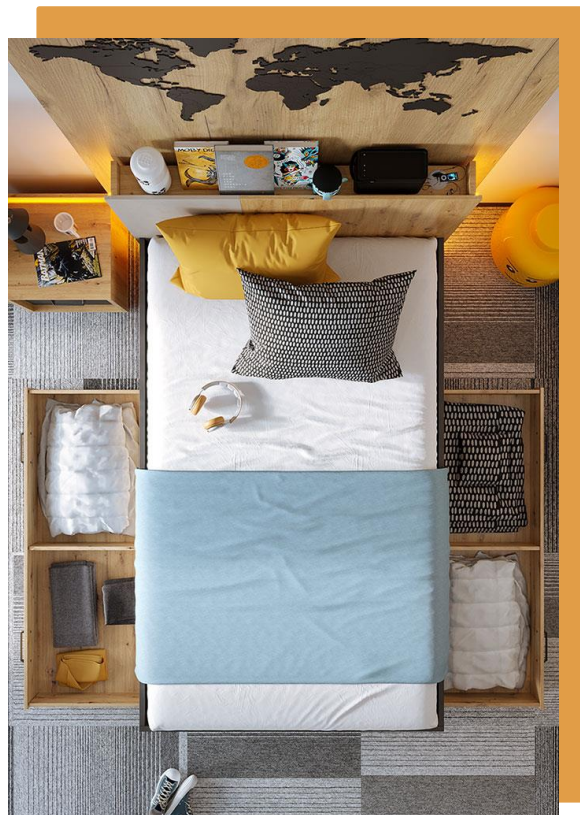

PROPOZYCJA KOLORYSTYKI WNĘTRZA

Dodatki w kolorze

pomarańczowym, żółtym, szarym, niebieskim i czarnym.